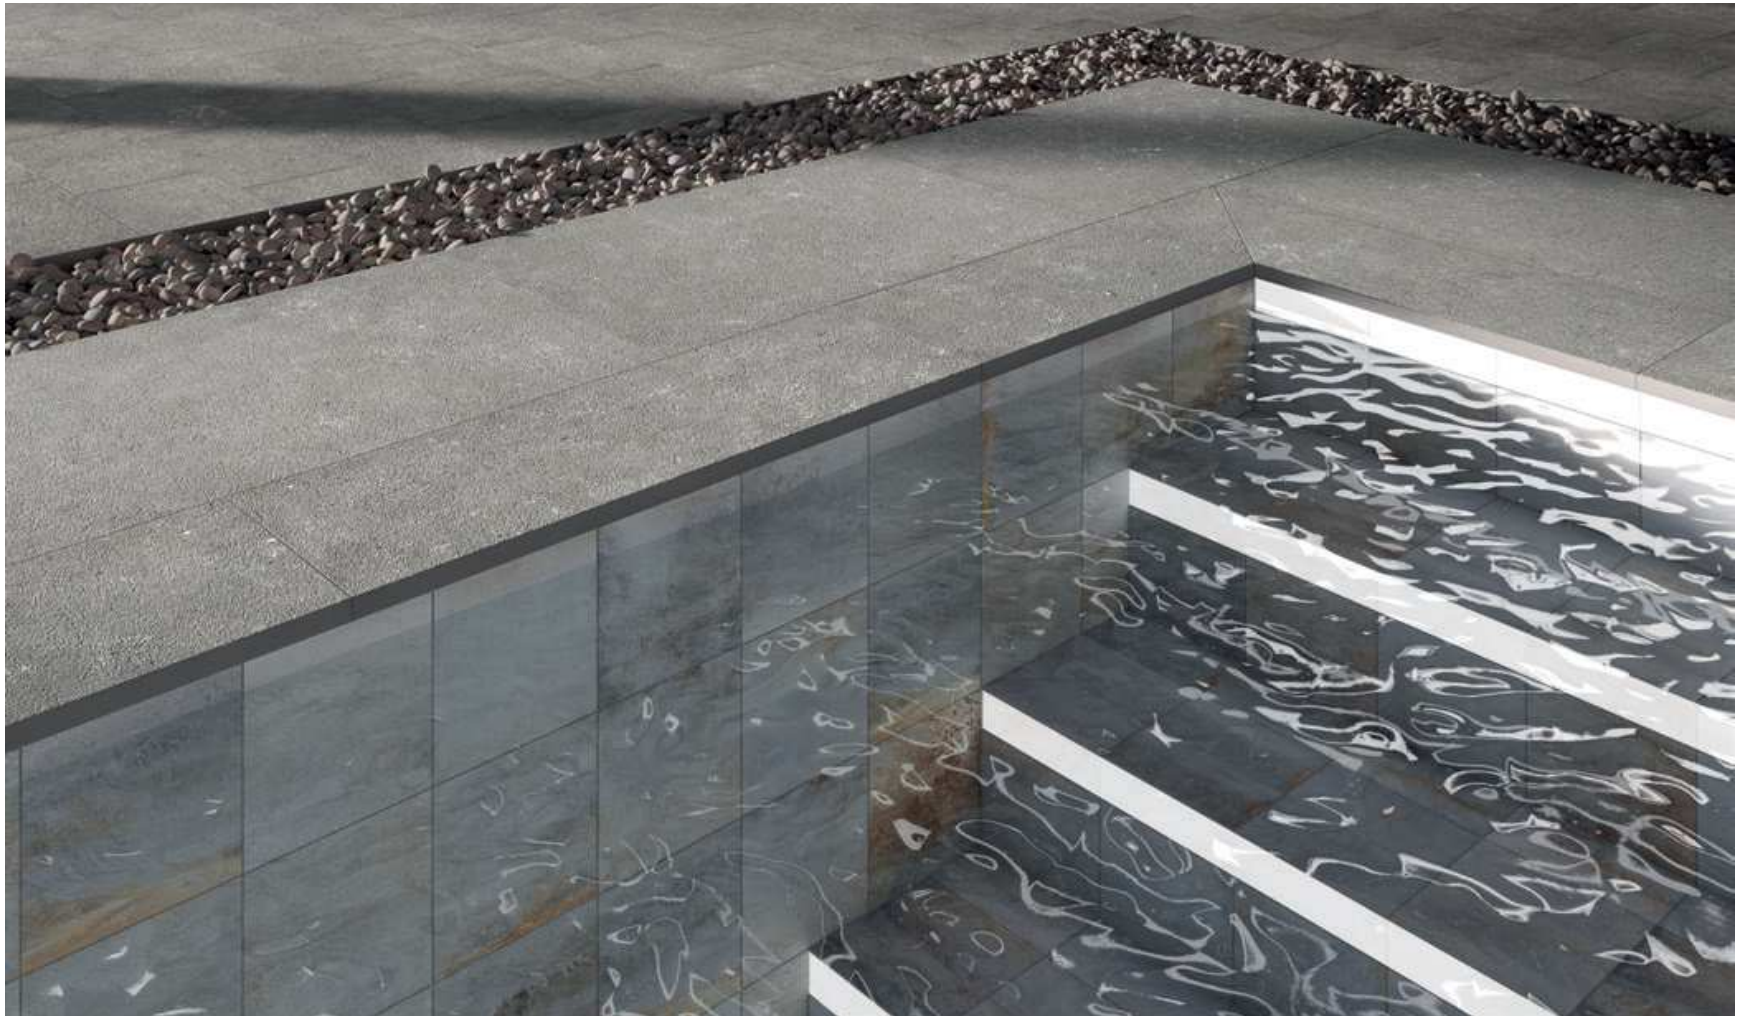

Pavimento . Floor: Ash 60x90 . 23³/₄x35³/₄ Grip Rettificato 20mm
Gradino Costa lucida Ash 60x90 . 23³/₄x35³/₄ Grip Rettificato 20mm - 22,5x45 . 8³/₄x17³/₄ Pavé Ar_gent Grip R11 A+B+C
Collection Me_tal Silver 20x20 . 8"x8" Rettificato