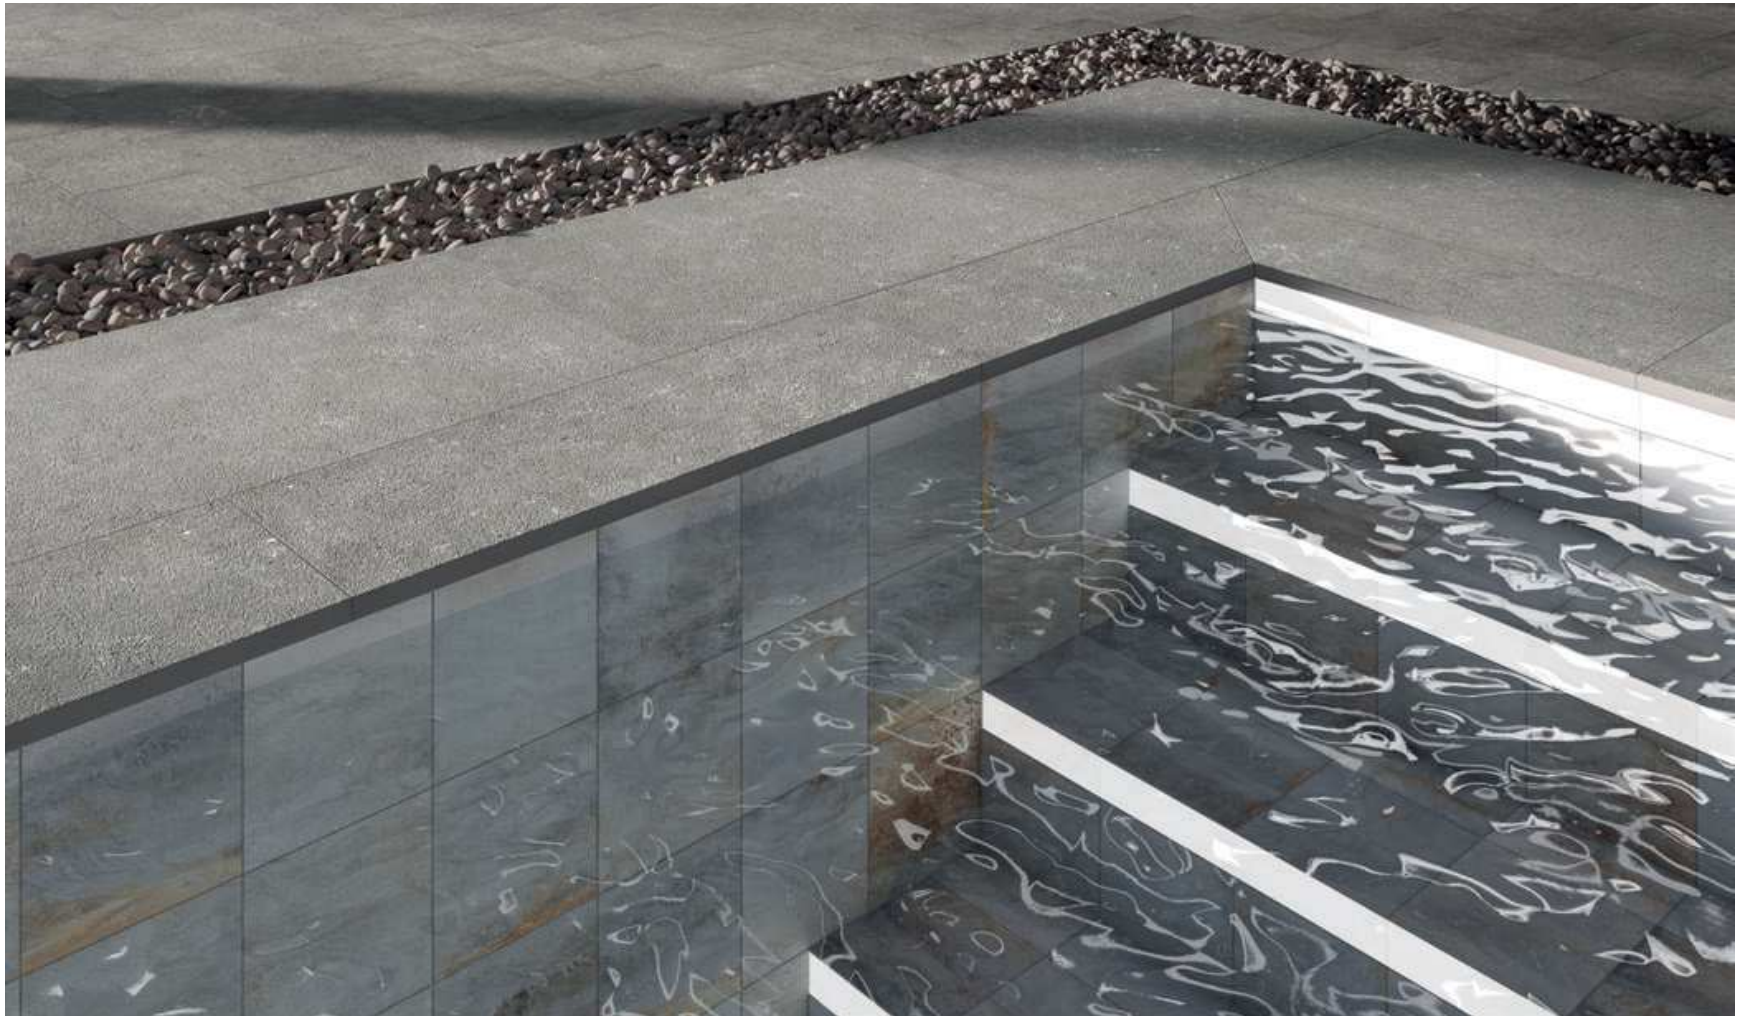

Pavimento . Floor: Ash 60x90 . 23³/₄x35³/₄ Grip Rettificato 20mm
Gradino Costa lucida Ash 60x90 . 23³/₄x35³/₄ Grip Rettificato 20mm - 22,5x45 . 8³/₄x17³/₄ Pavè Ar_gent Grip R11 A+B+C
Collection Me_tal Silver 20x20 . 8"x8" Rettificato